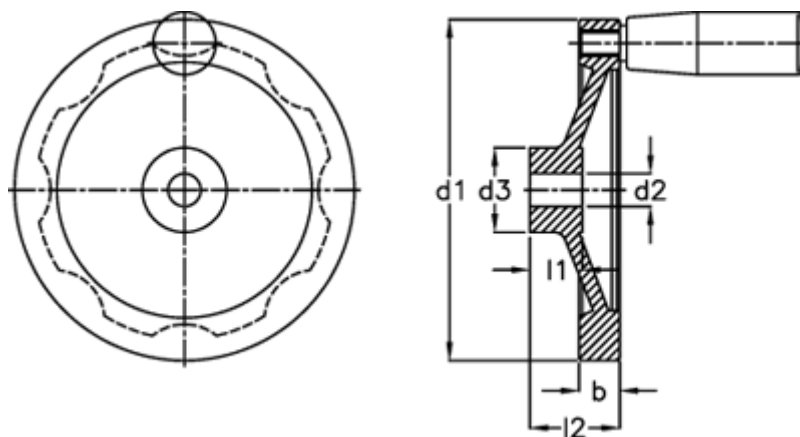

Varenummer: 20377341
Beskrivelse: E+G Håndhjul
GN 323-250-B22-R

Mål

b	= 23.0
d1	= 250
d2 H7	= 22
d3	= 48
Håndtag Ø	= 25
l1	= 28
l2	= 51